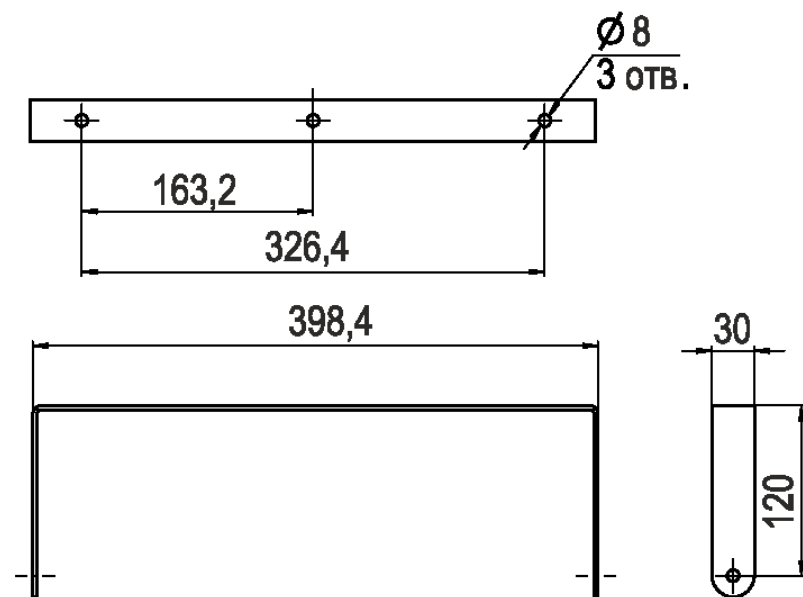

A

\*Документ сгенерирован автоматически. Дата генерации: 26-04-2024

					LAD LED R500-1-10-36-35L	Лист
Изм.	Лист	№ докум.	Подп.	Дата		1