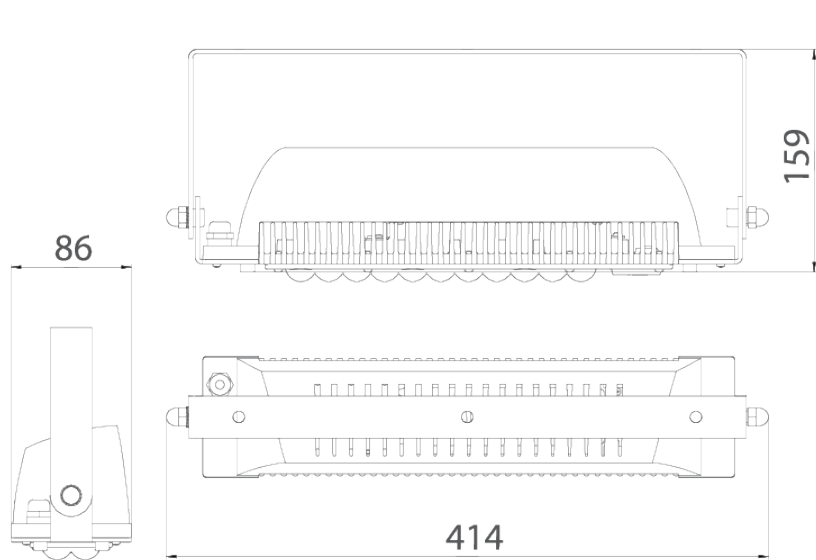

A

\*Документ сгенерирован автоматически. Дата генерации: 26-04-2024

					LAD LED R500-1-10-36-35L	Лист
Изм.	Лист	№ докум.	Подп.	Дата		1